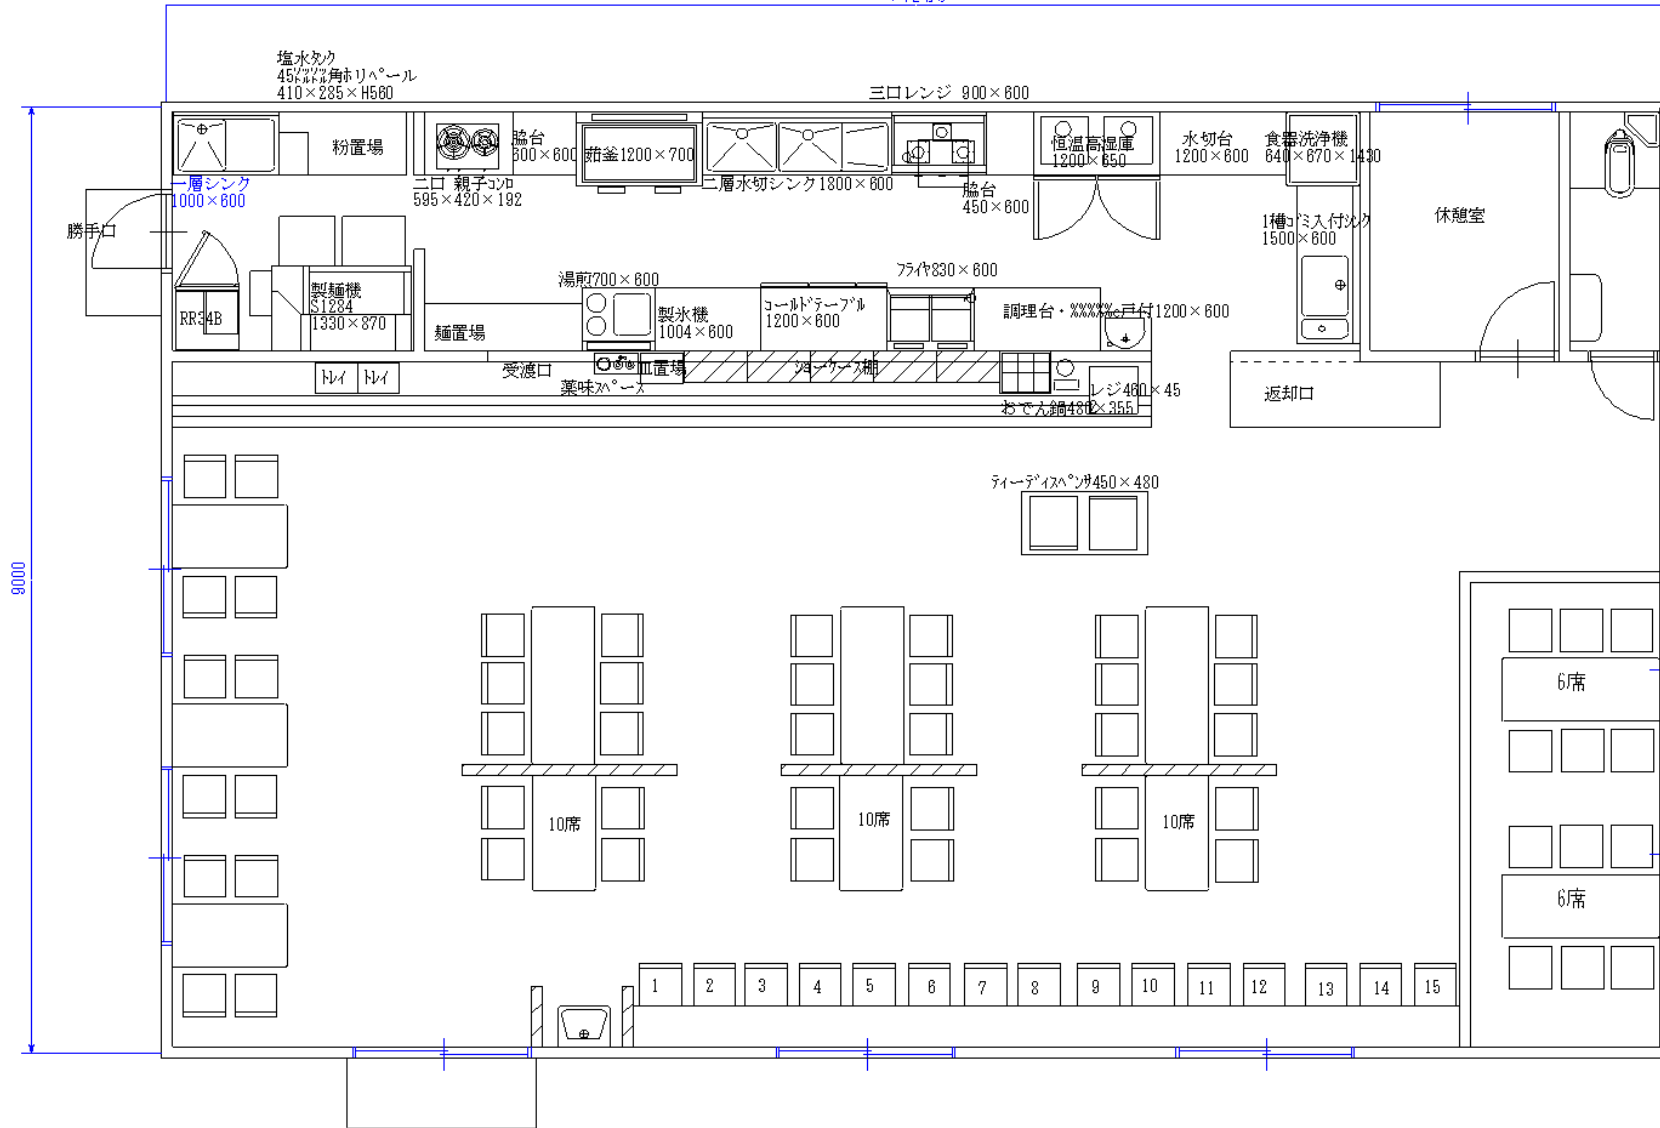

14250

9000

承認	セルフサービス店・参考レイアウト/約33坪/客席数69席
備考	* 図名 * 尺度 1/30
株式会社大和製作所	図番 *