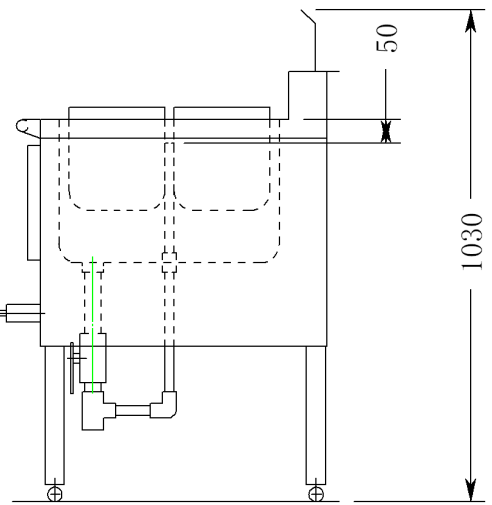

ガスホース接続
PT1/2

名称	湯煎
型式	BF-0906L
電源	
設置寸法	900W×600D
重量	約80Kg
尺度	1/15
日付	2010/06/02
(株)大和製作所	