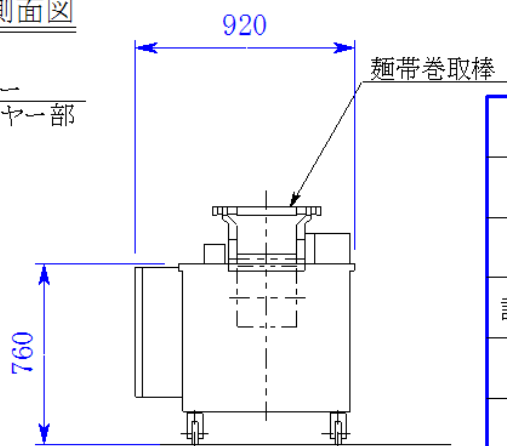

平面図

正面図

右側面図

名称	RICHMEN IIIA
型式	LR-102
電源	3相200V,1.625kW
設置寸法	2550W×1300D×1150H
搬入口寸法	1000W×1150H以上
重量	約600kg
尺度	1/30
日付	2004.01.14
(株)大和製作所	