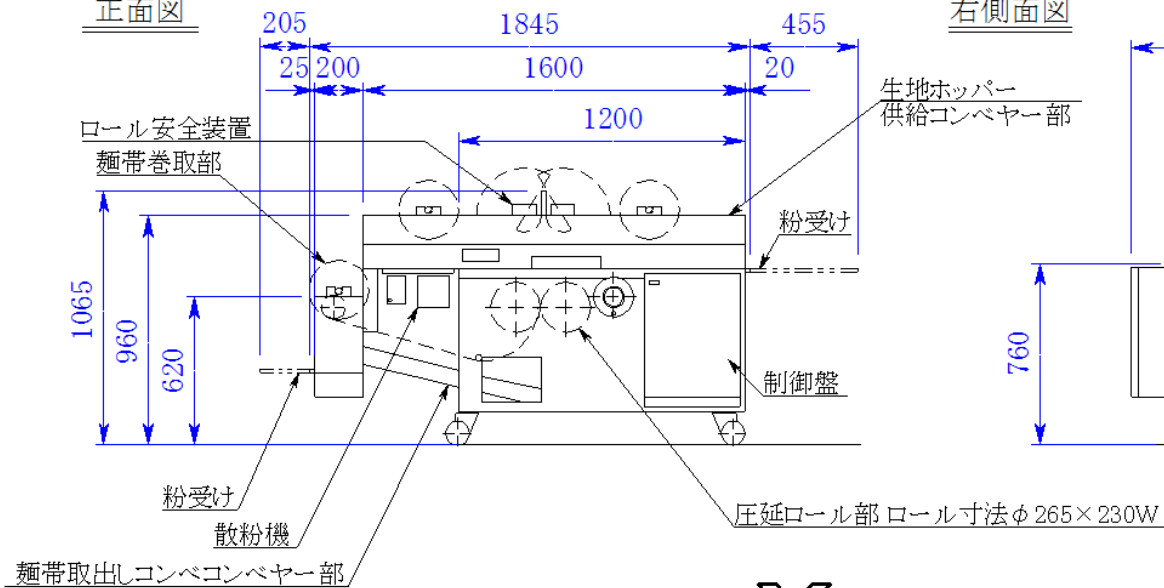

平面図

正面図

右側面図

名称	RICHMEN IIIA
型式	LR-102
電源	3相200V,1.625kW
設置寸法	2550W×1300D×1150H
搬入口寸法	1000W×1150H以上
重量	約600kg
尺度	1/30
日付	2004.01.14
(株)大和製作所	