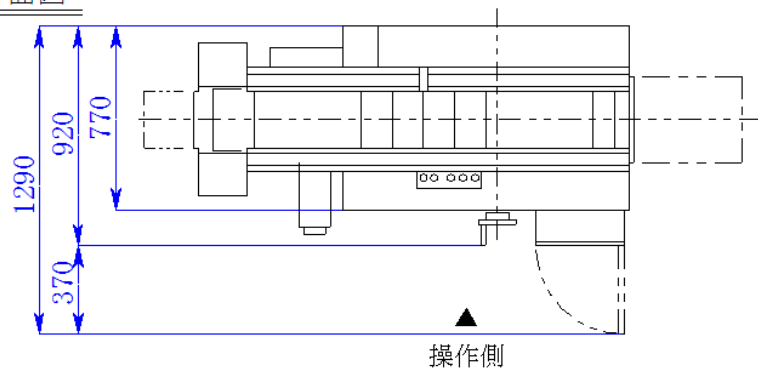

平面図

正面図

右側面図

名称	RICHMEN IIIA
型式	LR-102
電源	3相200V,1.625kW
設置寸法	2550W×1300D×1150H
搬入口寸法	1000W×1150H以上
重量	約600kg
尺度	1/30
日付	2004.01.14
(株)大和製作所	