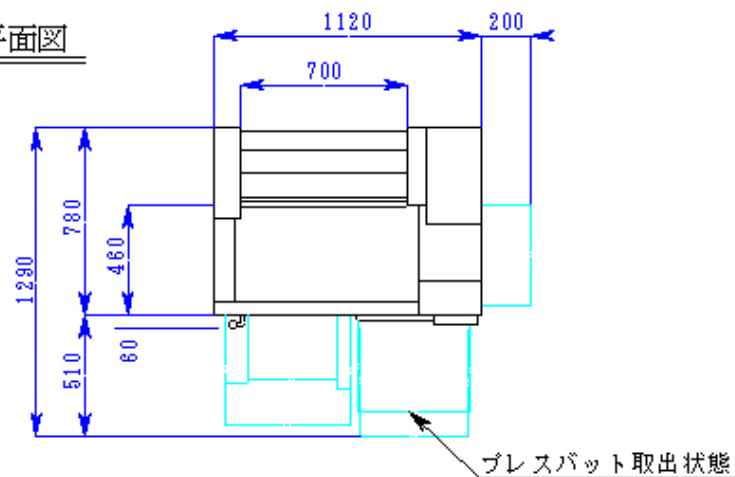

平面図

正面図

右側面図

名称	若大将
型式	WB874AS
電源	单相100V 1.16kW
重量	400 kg
尺度	1/30
日付	2012. 10. 05
(株)大和製作所	