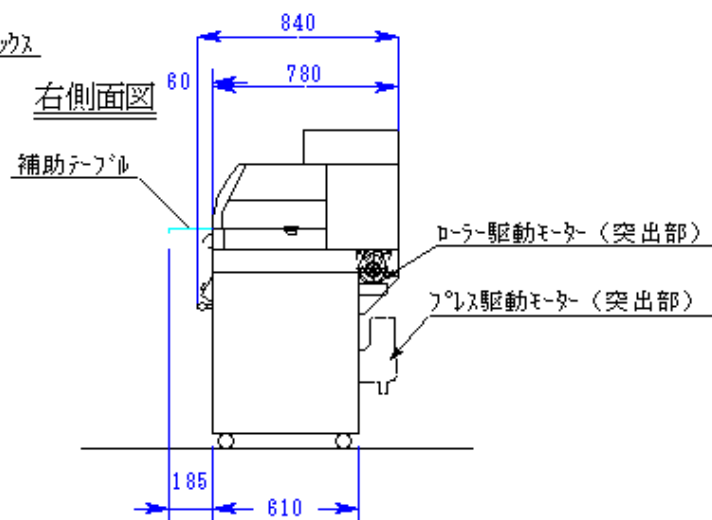

平面図

正面図

右側面図

名称	若大将
型式	WB874AS
電源	单相100V 1.16kW
重量	400 kg
尺度	1/30
日付	2012. 10. 05
(株)大和製作所	