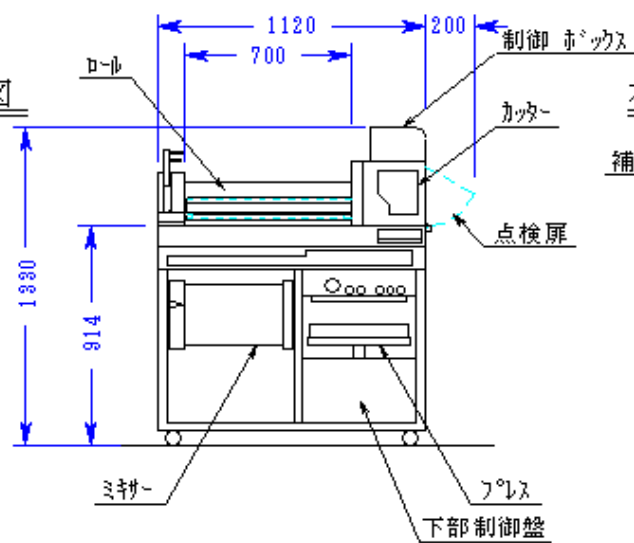

平面図

正面図

右側面図

名称	若大将
型式	WB874AS
電源	单相100V 1.16kW
重量	400 kg
尺度	1/30
日付	2012. 10. 05
(株)大和製作所	