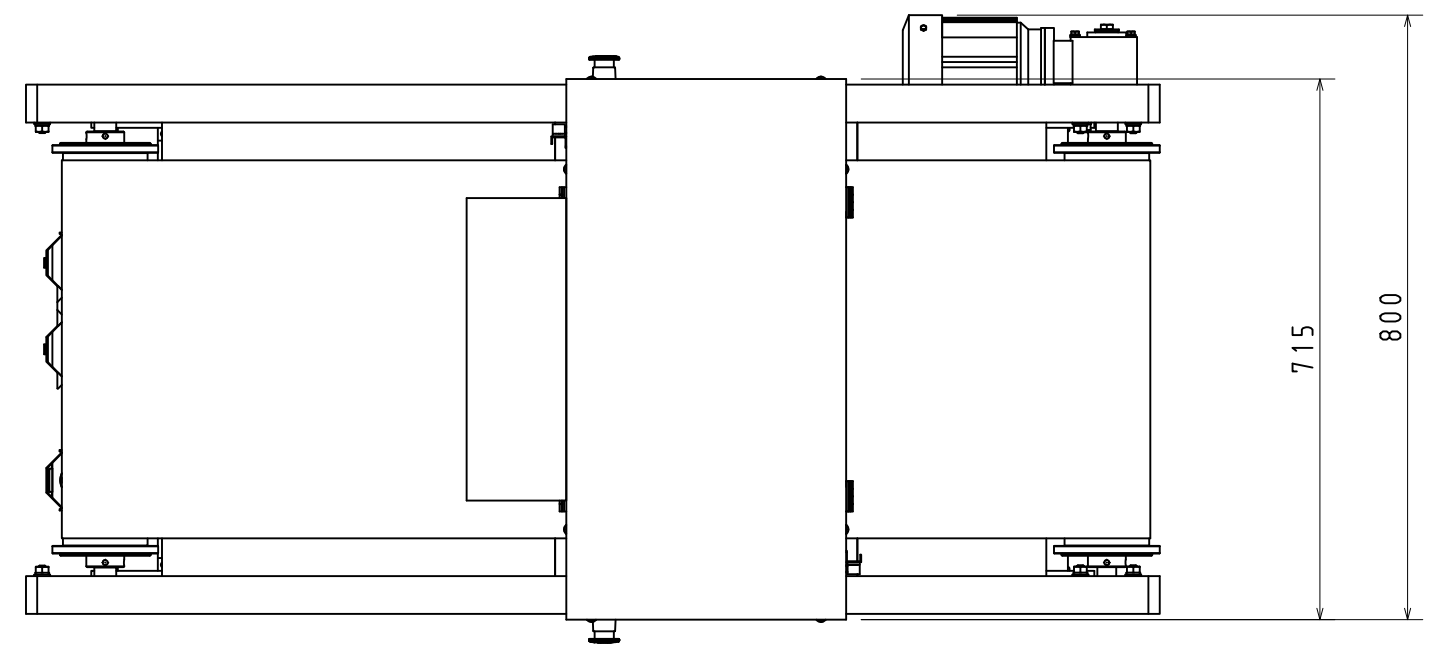

No.	品名	個数	材質	備考
-----	----	----	----	----

名称	足踏プレス
型式	AFP-6
電源	三相200V 50/60Hz
定格出力	115W
重量	約280kg
尺度	1/10
日付	2022/12/15

株式会社 大和製作所