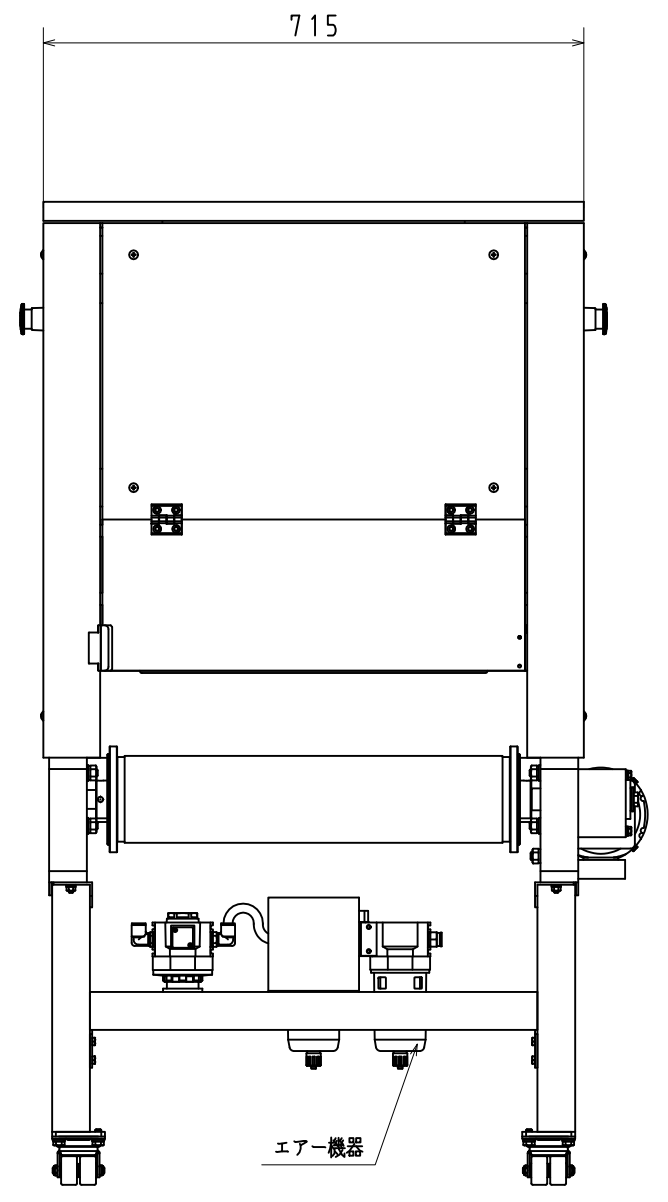

No.	品名	個数	材質	備考
-----	----	----	----	----

名称	足踏プレス
型式	AFP-6
電源	三相200V 50/60Hz
定格出力	115W
重量	約280kg
尺度	1/10
日付	2022/12/15

株式会社 大和製作所