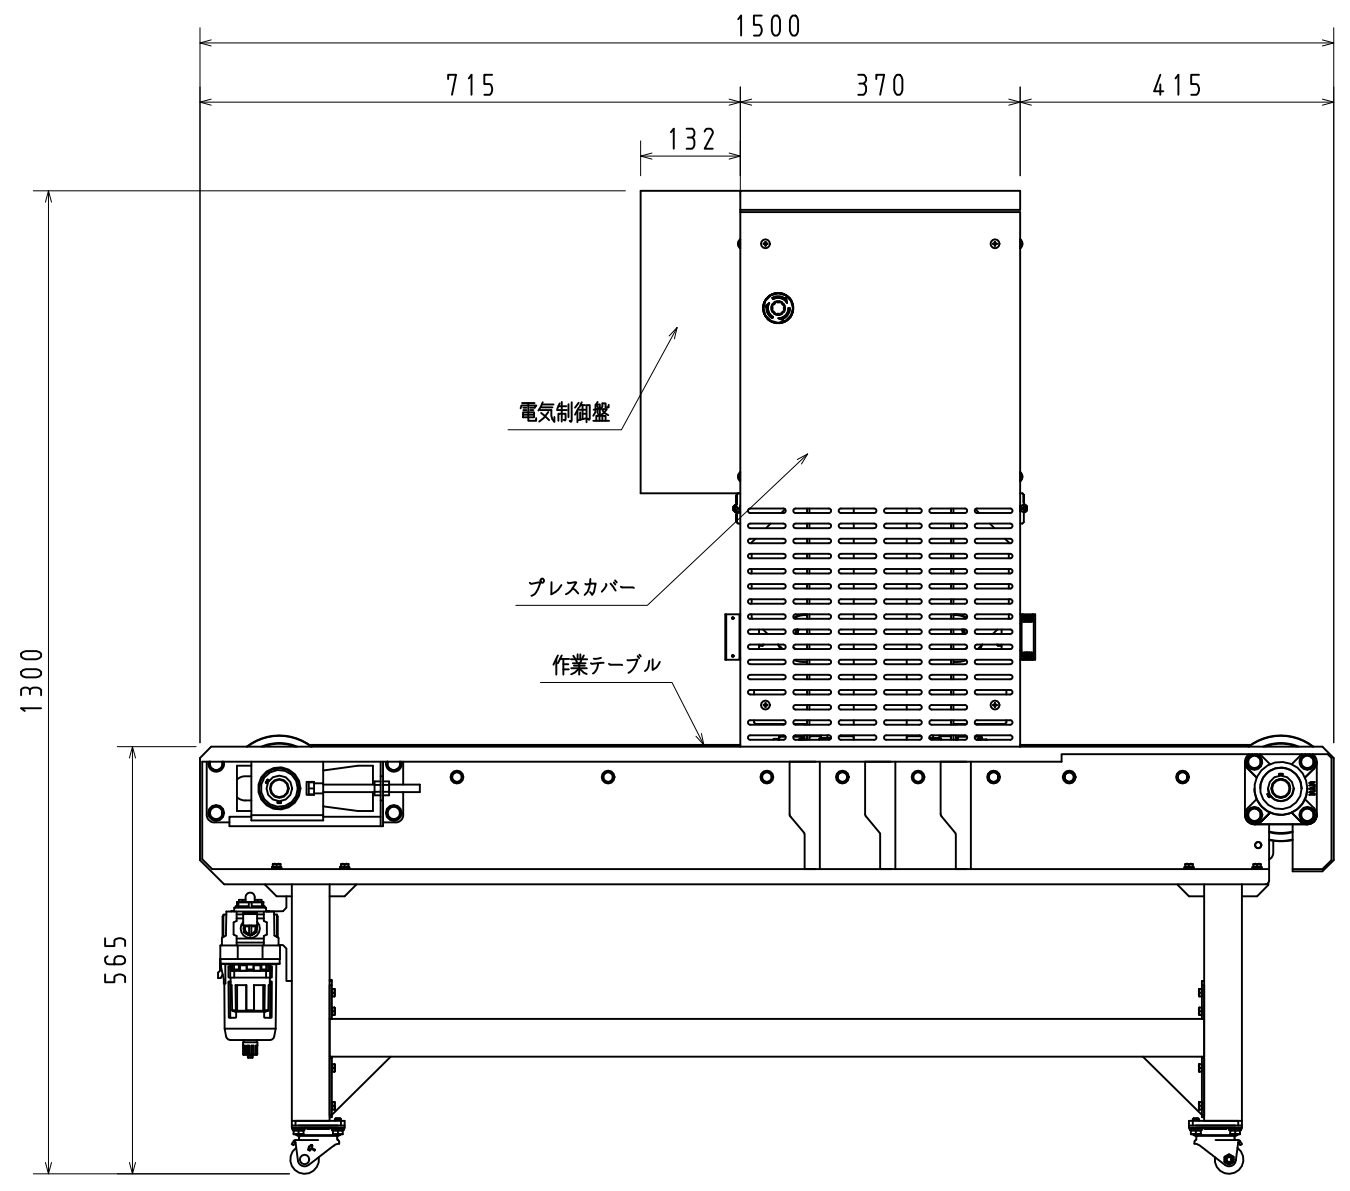

No.	品名	個数	材質	備考
-----	----	----	----	----

名称	足踏プレス
型式	AFP-6
電源	三相200V 50/60Hz
定格出力	115W
重量	約280kg
尺度	1/10
日付	2022/12/15

株式会社 大和製作所