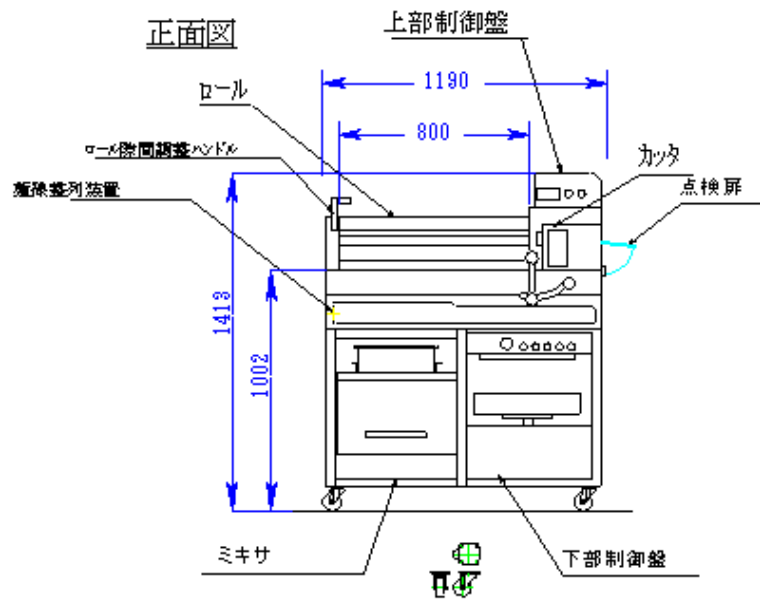

ミキサープレス引き出し時寸法

名称	坂東太郎
型式	MXB584
電源	単相100V 50/60Hz
定格出力	1.44KW
重量	約 520kg
尺度	1/30
日付	2023.11.24
(株)大和製作所	