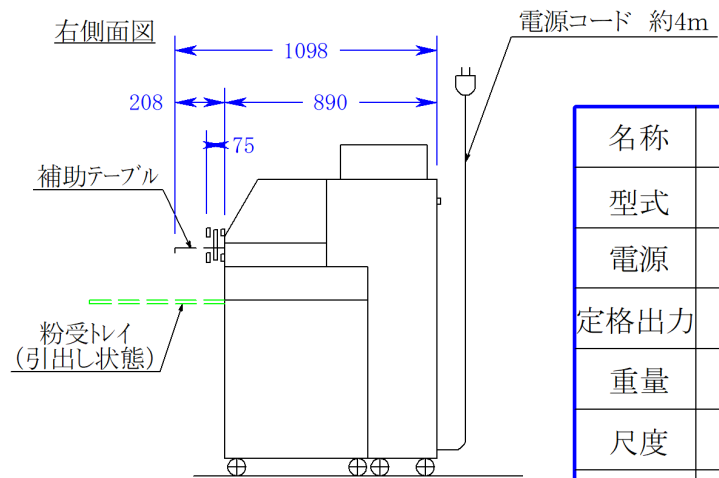

ミキサープレス引き出し時寸法

正面図

右側面図

名称	坂東太郎
型式	MXB584AS
電源	単相100V 50/60Hz
定格出力	1.44KW
重量	約 520kg
尺度	1/30
日付	2015.06.17
(株)大和製作所	