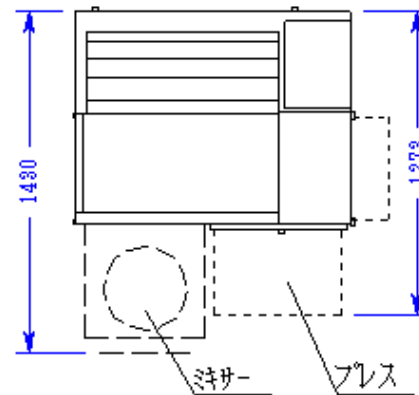

ミキサープレス引き出し時寸法

名称	坂東太郎
型式	MXB584
電源	単相100V 50/60Hz
定格出力	1.44KW
重量	約 520kg
尺度	1/30
日付	2023.11.24
(株)大和製作所	