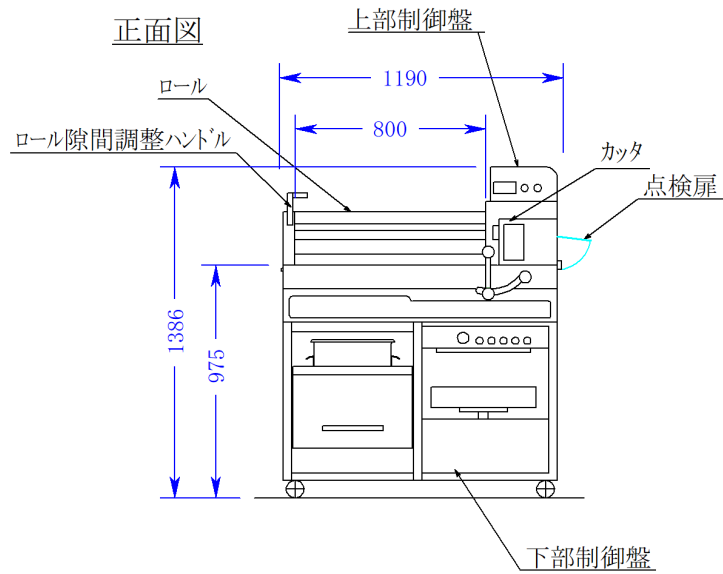

ミキサープレス引き出し時寸法

正面図

右側面図

名称	坂東太郎
型式	MXB584AS
電源	単相100V 50/60Hz
定格出力	1.44KW
重量	約 520kg
尺度	1/30
日付	2015.06.17
(株)大和製作所	