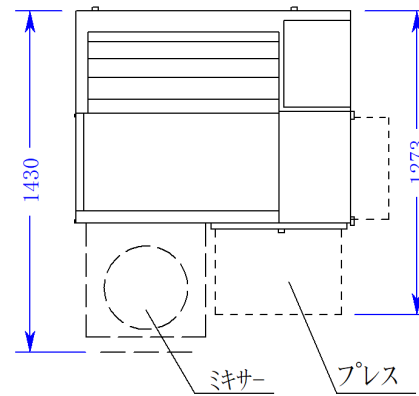

ミキサープレス引き出し時寸法

正面図

右側面図

名称	坂東太郎
型式	MXB584AS
電源	単相100V 50/60Hz
定格出力	1.44KW
重量	約 520kg
尺度	1/30
日付	2015.06.17
(株)大和製作所	