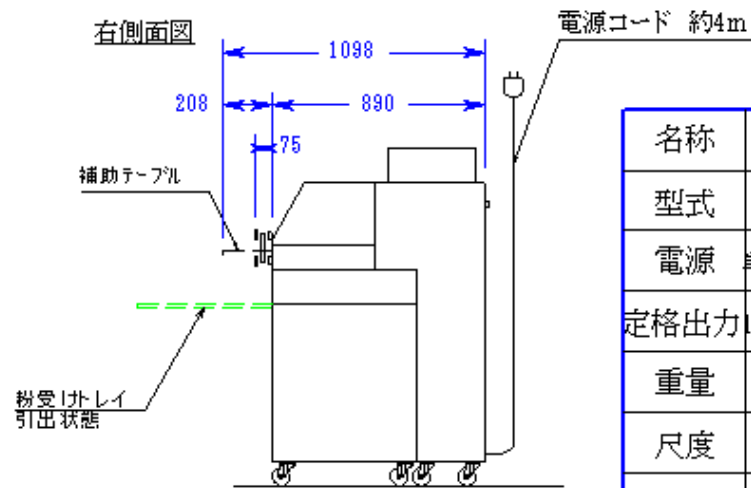

ミキサープレス引き出し時寸法

名称	坂東太郎
型式	MXB584
電源	単相100V 50/60Hz
定格出力	1.44KW
重量	約 520kg
尺度	1/30
日付	2023.11.24
(株)大和製作所	