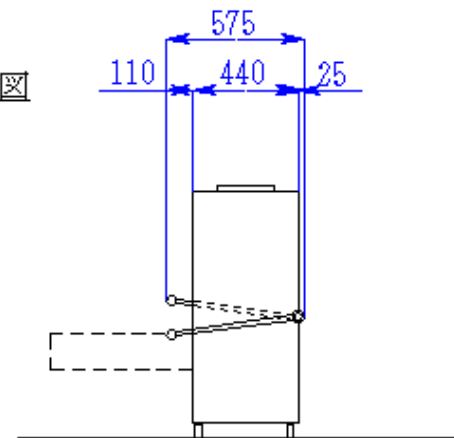

平面図

正面図

右側面図

名称	25kgミキサー
型式	M-25
電源	3相200V, 1.5kW
重量	約130kg
尺度	1/30
日付	2005.6.3
(株)大和製作所	