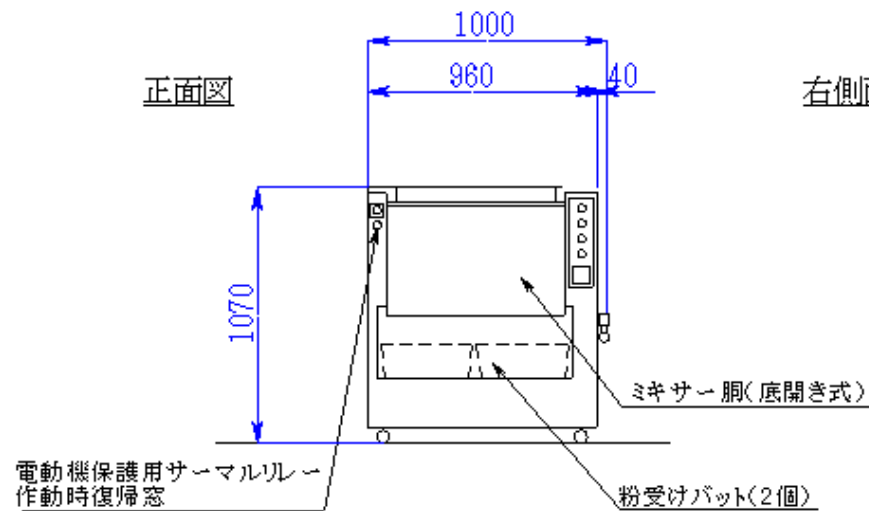

平面図

正面図

右側面図

名称	25kgミキサー
型式	M-25
電源	3相200V, 1.5kW
重量	約130kg
尺度	1/30
日付	2005.6.3
(株)大和製作所	