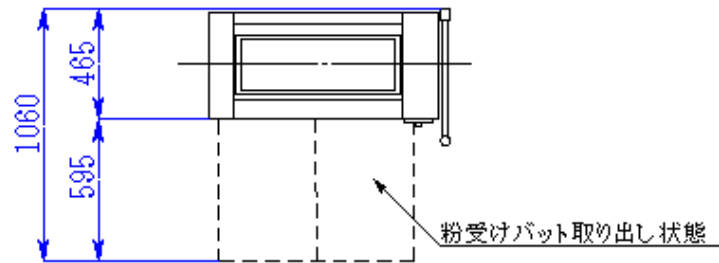

平面図

正面図

右側面図

名称	25kgミキサー
型式	M-25
電源	3相200V, 1.5kW
重量	約130kg
尺度	1/30
日付	2005.6.3
(株)大和製作所	